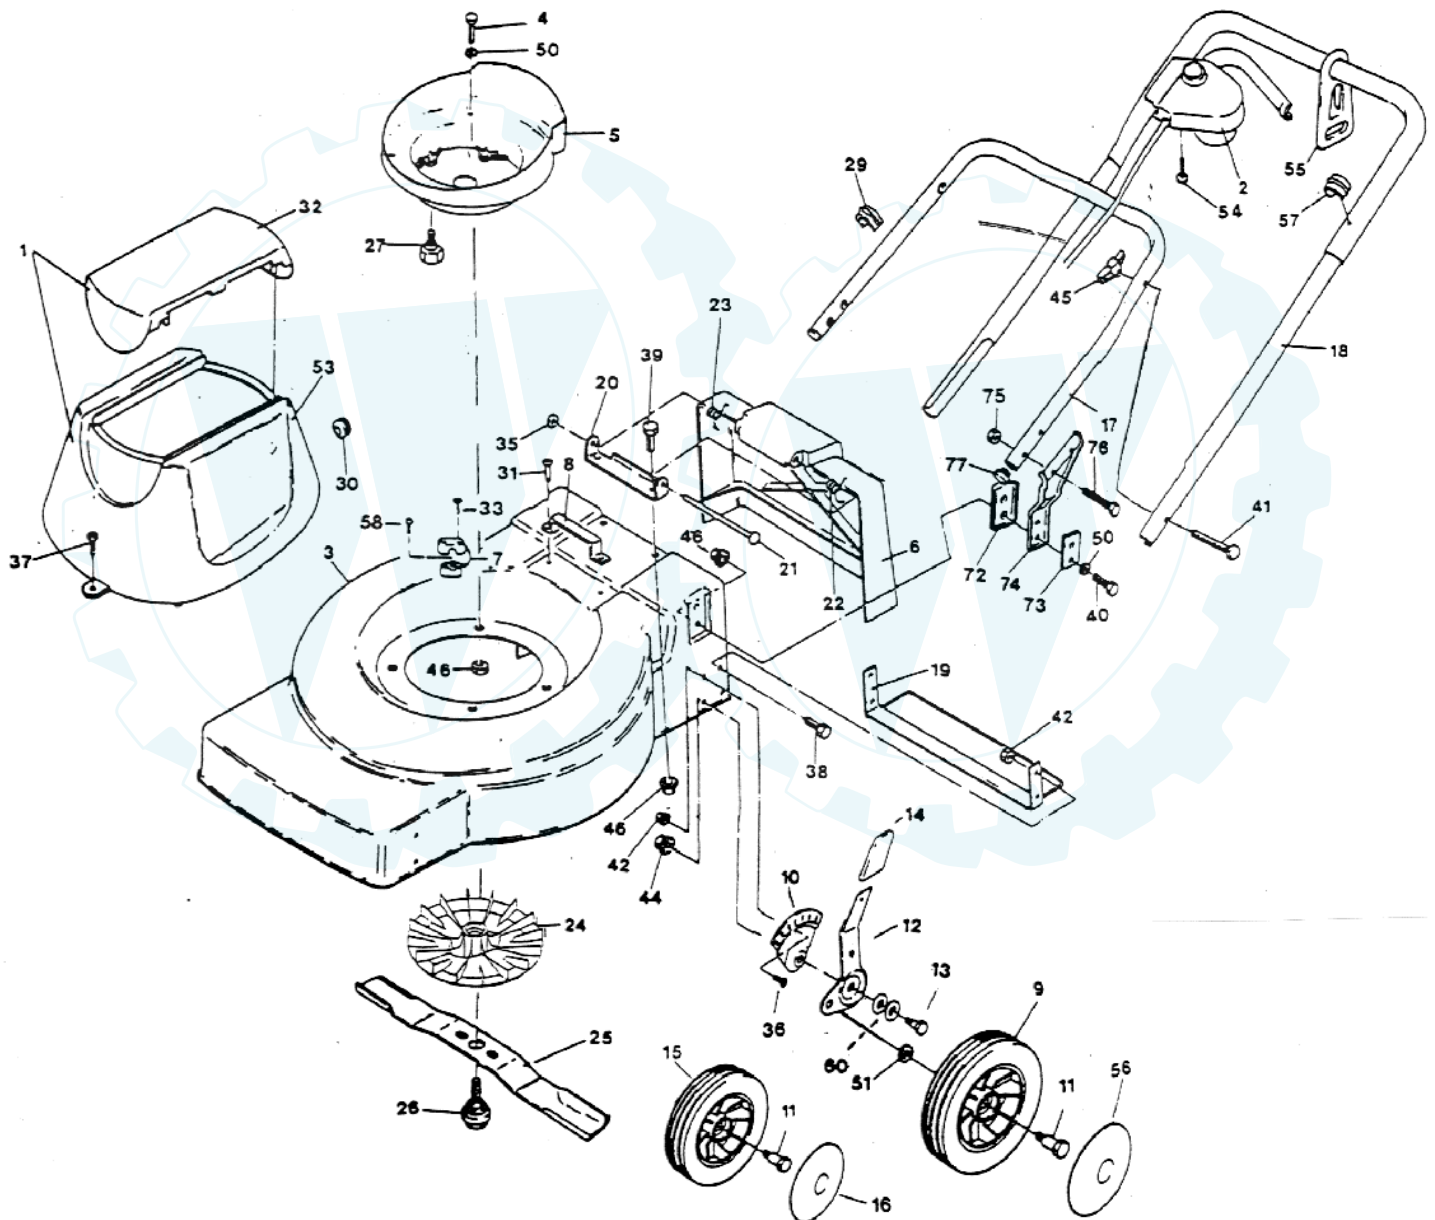

Elektrorasenmäher EL 48 H HV

Art. Nr.: 26064, 26072

Elektrorasenmäher EL 48 H HV

Art. Nr.: 26064, 26072

Bild	ET Nr.:	Bezeichnung	Stück	Bild	ET Nr.:	Bezeichnung	Stück
-	71380	Motor Bauknecht EI 1600 W	1	51	13250	Beilagscheibe A 10	4
2	60790	Schalter - Tastschutz - Überlast 12A	1	53	67620	Haube - Abdeck - Grundkörper /89	1
3	75290	Gehäuse 48 H B u. EI 99 -02	1	55	66910	Zugentlastung	1
4	13570	Sechskantschraube M 8x16	4	56	72320	Zierkappe Rad RAM 180-88 -18	2
5	74960	Topf - Gehäuse EI 40 H / 48 H	1	57	66740	Stopper Zugentlastung	1
6	72050	Klappe Sicherheit 48 H /93	1	58	71890	Schraube - Linsen - Gewindeform	1
7	71900	Schnelle - Hut Gehäuse 40/48 cm EI /93	1	60	72110	Tellerfeder 25,0x12,2x0,9	8
8	62520	Tragegriff	1	72	71310	Isolierungs- u. Griffhalterungsblech EL	2
9	70230	Rad GL RAM 180-88	2	73	71320	Isolierungs- o. Griffhalterungsblech EL	2
10	72060	HV - Blatt ER /93	4	74	71330	Blech - Griffhalterung links EL	1
11	16060	Radbolzen HV	4	74	71340	Blech - Griffhalterung rechts EL	1
12	72070	HV - Griffteil rechts ER /93	2	75	13360	Mutter M8 selbstsichernd	4
12	72080	HV - Griffteil links ER /93	2	76	13550	Schraube - Sechskant 8x30	4
13	72100	HV - Bolzen ER /93	4	77	66550	Gleiter - Kunststoff 22 mm	2
14	72090	HV - Kappe Griffteil re + li ER /93	4				
15	70840	Rad 150 mm GL RAM 150-88 -18	2				
16	68840	Zierkappe Rad 150	2	Änderungen zum Modell 26072			
17	70340	Griffunterteil EL 48/91	1	9	68820	Rad 180mm mit Kugellager	
18	60230	Griffoberteil EL 48/85	1	11	65450	Radbolzen	
19	60520	Stabilisierungsblech 48 cm	1	15	68830	Rad 150mm mit Kugellager	
20	60410	Winkel Halte - Fangvorrichtung 85	1				
21	60510	Achse - Sicherheitsklappe	1				
22	60450	Feder - Schenkel links	1				
23	60490	Feder - Schenkel rechts	1				
24	74780	Messerflanschscheibe	1				
25	19950	Messerbalken 48 EL	1				
26	14610	Isolierschraube 10x35 Messerschr.	1				
27	13050	Isolierschraube 8x20	4				
29	62410	Kabelkemme	1				
30	13620	Gummitülle	1				
31	12240	Nieten	2				
32	67630	Deckel - Abdeckhaube EL /89 -02	1				
33	69050	Schraube PTKA 30x10	2				
35	60570	Krallenklemmscheibe - Achse - Sicherh.	1				
36	10420	Linsensenkschraube 6x12	4				
37	67590	Schraube 5x8	1				
38	18500	Sechskantschraube 6x12	4				
39	17650	Sechskantschraube 8x12	2				
40	13560	Sechskantschraube 8x25	4				
41	64070	Halbrundschrabe 8x45	2				
42	62780	Mutter M6 Sperrzahn	8				
44	65620	Mutter M10 Sperrzahn	4				
45	62730	Flügelmutter M8	2				
46	62770	Mutter M8 Sperrzahn	10				
50	13100	Beilagscheibe A 8	8				